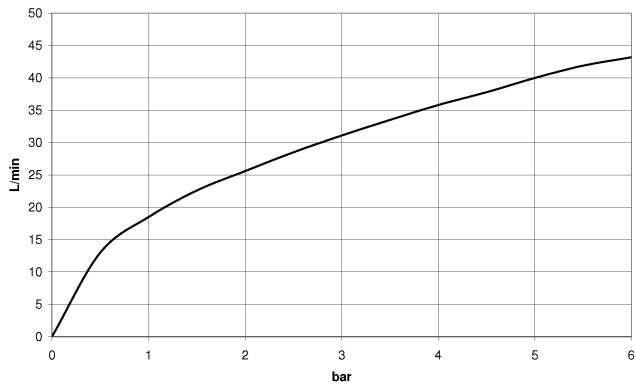

Deck valve anti-clockwise closing hot - Brushed Durabronz (23kt Gold)

CL.1

20 000 741

- hole diameter 32 mm
- handle Ø 60mm
- without rosette
- with hot marking

Fits: CL.1, CYO

	Brushed Durabronz (23kt Gold)	20 000 741-28
	Chrome	20 000 741-00
	Brushed Platinum	20 000 741-06
	Dark Chrome	20 000 741-19
	Matte Black	20 000 741-33
	Brushed Champagne (22kt Gold)	20 000 741-46
	Champagne (22kt Gold)	20 000 741-47
	Brushed Dark Platinum	20 000 741-99

20 000 741

mm [inches]

Flow rate chart

Certificates

WRAS_2103001. LGA_28688.

20 000 741

Parts for other finishes can be found here: [Chrome](#)

Spare parts list

No.	Item Number	Name	Quantity used	Delivery time
1	09 20 74 006-28	handle (hot)	1	60
2	90 31 11 007 00 90	pin	1	2
3	09 27 74 003-28	rosette	1	20
4	90 14 10 060 00 90	seal	1	2
5	90 14 15 020 03 90	ring	1	2
6	90 23 30 023 00 90	nut	1	2
7	09 29 06 107-00	spindle	1	10
8	90 90 03 132 00 90	top	1	2
9	04 17 11 058 32 90	side panel	1	2
10	04 23 10 032 78 90	fixing set	1	2
11	04 17 11 023 10 90	distributor	1	2
12	09 30 11 059 90	disc	1	2
13	09 23 10 012 90	nut	1	2